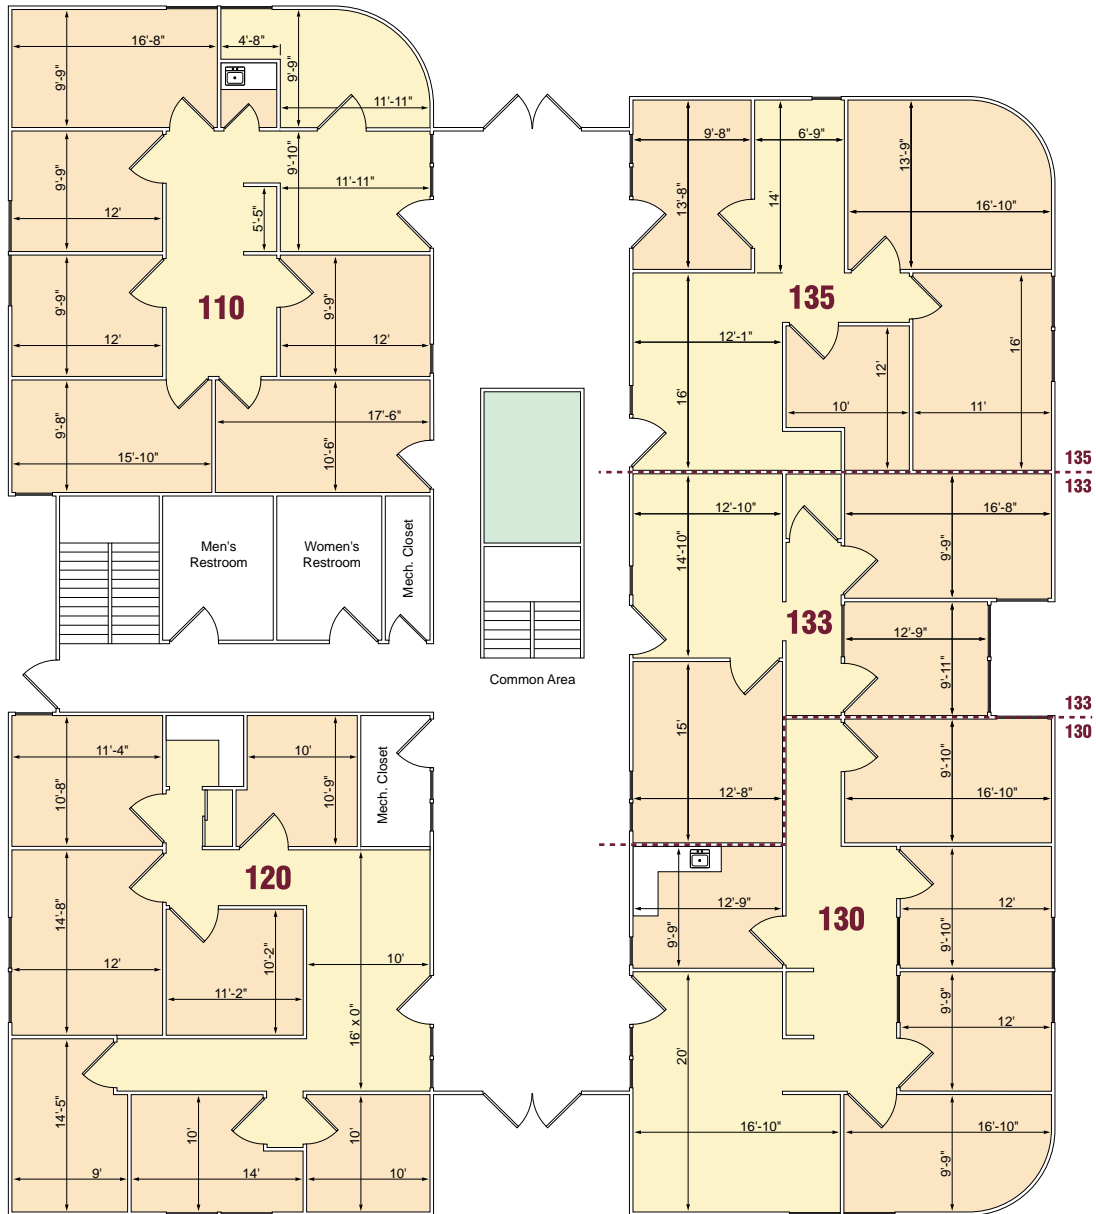

Building A: 1933 Jadwin Avenue

Main Level:

Suite 110 : 1,390 Sq.Ft

Suite 133 : 750 Sq.Ft

Suite 120 : 1,350 Sq.Ft

Suite 135 : 1,035 Sq.Ft

Suite 130 : 1,270 Sq.Ft

*Room dimensions may vary and may not be to scale